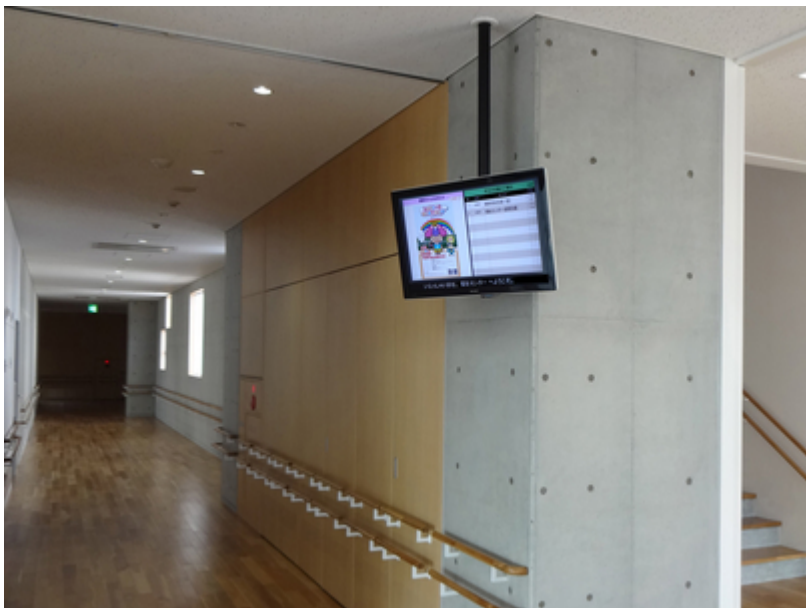

へきなん福祉センター あいくる

2014年 | 愛知県碧南市

市民活動、ボランティア活動、町内会活動、生涯学習活動や心身障害者の福祉の増進、児童の健全育成、子育て支援を行うため、地域福祉の拠点施設として2014年4月にオープン。会議室やホールの催事案内、お知らせを表示するデジタルサイネージを設置。会議室とホールの貸出管理には「施設予約管理システム」を導入しています。