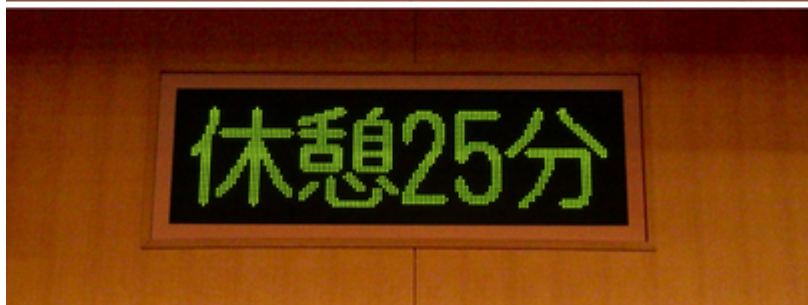

禁煙・休憩時間表示装置

江東区深川江戸資料館 小劇場

2022年 | 東京都江東区

W654×H790mm 文字高120mm (橙色)

江戸時代に関する資料展示や江戸時代末の深川の町並みを実物大で再現した「体感型」の展示室が人気の深川江戸資料館。小劇場の壁面に設置された禁煙・休憩時間表示盤は、現在時刻、幕あいの休憩残時間を表示します。

禁煙・休憩時間表示装置

浜松市市民音楽ホール (サーラ音楽ホール)

2021年 | 静岡県浜松市

W1,400×H320×D200mm 文字高120mm (橙色)

2021年、「音楽の都 浜松」に完成したホール。舞台両サイドの壁面に設置した表示盤は、それぞれ「現在時刻+禁煙表示」、「現在時刻+休憩時間」表示します。

禁煙・休憩時間表示装置

札幌コンサートホール Kitara

2021年 | 北海道札幌市

【外形寸法】 W880×H320×D200mm

【表示器】 3色LED式（橙／赤／緑）

【文字高】 192mm

2021年のリニューアルに伴い、ホール内のLED表示盤を更新。通常時は「禁煙」を赤色で表示し、休憩時は「休憩残時間」を緑色で表示します。

禁煙・休憩時間表示装置

アトリオン音楽ホール

2021年 | 秋田県秋田市

休憩表示盤 W690×H250mm 文字高120mm（橙色）／

時計表示盤 W690×H250mm 文字高120mm（橙色）

※禁煙表示盤は既設品

天井や壁面に秋田杉をふんだんに張り巡らせ、木の材質を活かした温かくて柔らかい響きが特長の音楽ホール。壁面に設置された休憩表示盤は休憩残時間を表示し、時計表示盤は現在時刻を表示します。

禁煙・休憩時間表示装置

御園座

2018年 | 愛知県名古屋市

W585×H750mm 文字高120mm (白色LED)

2018年4月にリニューアルオープンした歴史と由緒ある劇場。現在時刻と幕あいの休憩残時間を表示する表示盤が壁面に設置されています。

禁煙・休憩時間表示装置

IMAホール

2016年 | 東京都練馬区