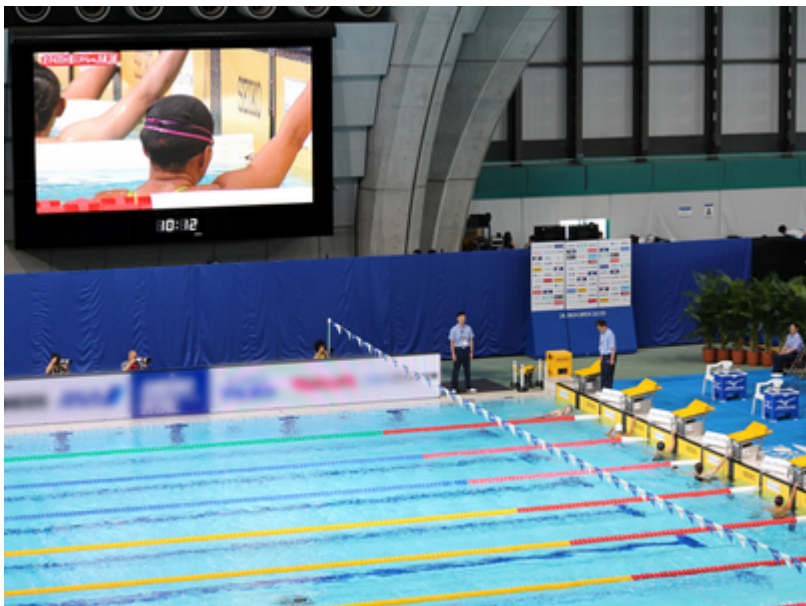

東京辰巳国際水泳場 B

2013年 | 東京都江東区

【外形寸法】 W8,004 × H5,406mm

【表示面】 W6,912 × H3,840mm (約26.5㎡)

【表示素子】 SMD型フルカラーLED

【絵素ピッチ】 8mm