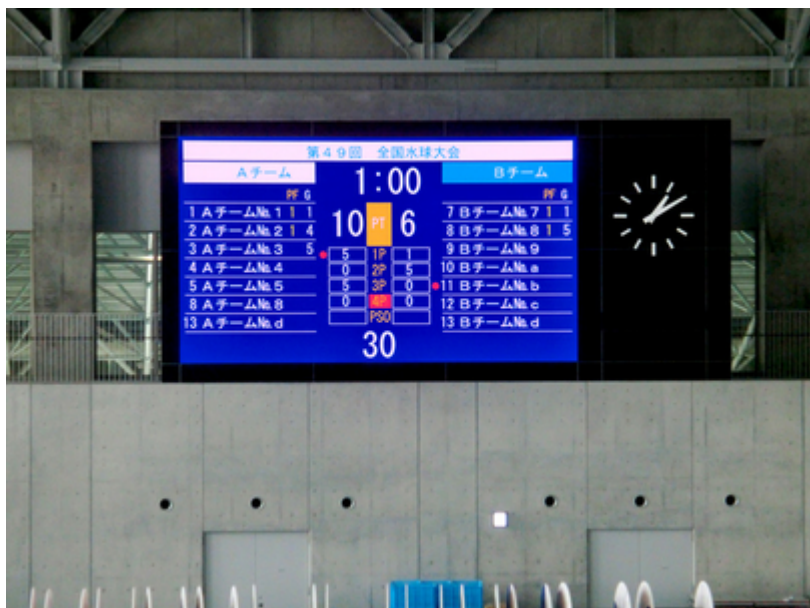

## 青木町公園総合運動場プール

2018年 | 埼玉県川口市

埼玉県川口市の中心部に所在する青木町公園総合運動場。国体やインターハイをはじめ、数多くの大会が開催されてきたプールの大型表示盤が2018年にリニューアルされました。表示部を3色LED式からフルカラーLED式に更新することでフルカラーの文字情報に加え、インフォメーションや映像など多彩な表示が可能となりました。大型表示盤の筐体は従来のものを活用しています。

## 郡山しんきん開成山プール（開成山屋内水泳場）

2017年 | 福島県郡山市

以前は屋外にあった旧開成山水泳場が、2017年7月、屋内型へ生まれ変わりました。市営の屋内水泳場としては県内初となる50メートルプールを設置。競泳用スターティングブロックやタッチプレートをはじめとするセイコーの競泳競技システムも導入され、(公財)日本水泳連盟の公認プールとして大規模な競技大会の開催も可能です。

【外形寸法】 W12,110 × H5,083mm

【表示面】 W7,936 × H4,096mm (約32.5㎡)

【表示素子】 SMD型フルカラーLED

【絵素ピッチ】 16mm

大型表示盤

## 金沢プール

2017年 | 石川県金沢市

【外形寸法】 W10,700 × H4,900mm  
【表示部】 W7,452 × H4,212mm (約31.4㎡)  
【表示素子】 SMD型フルカラーLED  
【絵素ピッチ】 10mm

大型表示盤