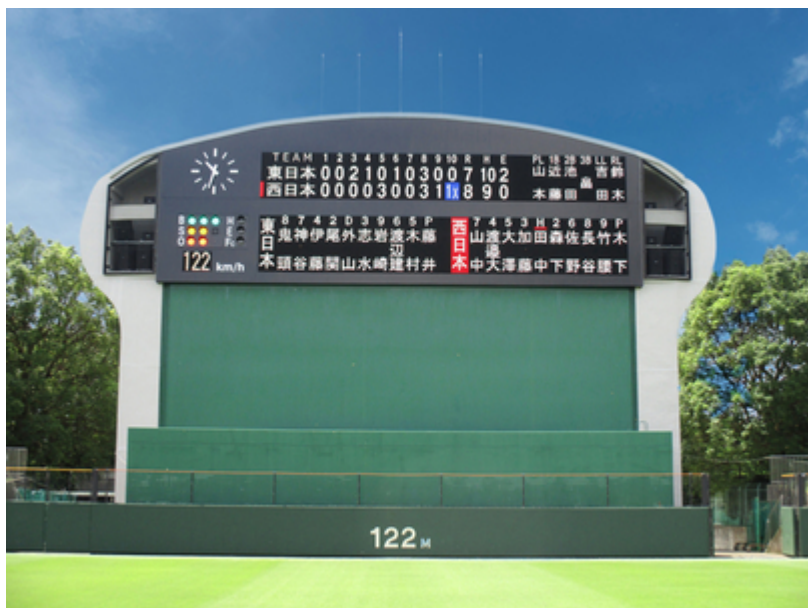

【塔時計】 ø1,500

※サブスコアボードあり (ø310 LED式)

野球場スコアボード (外形W15,000mm以上)

鳴尾浜臨海野球場

2017年 | 兵庫県西宮市

【外形寸法】 W17,500mm × H5,550mm

【表示素子】 砲弾型フルカラーLED (R2G1B1) ※表示は8色のみ

【絵素ピッチ】 30mm

【表示内容】

■ チーム名 (英数、カナのみ 2文字) ■ 得点 ■
BS0・HEFc ■ テキスト (英数、カナのみ 2文字)

※既設の磁気反転式スコアボードをLED化 (LEDユニット部を新規製作、磁気反転部に入替)

※架台は既設を再利用

※塔時計は既設を再利用

野球場スコアボード (外形W15,000mm以上)

愛鷹広域公園野球場

2016年 | 静岡県沼津市