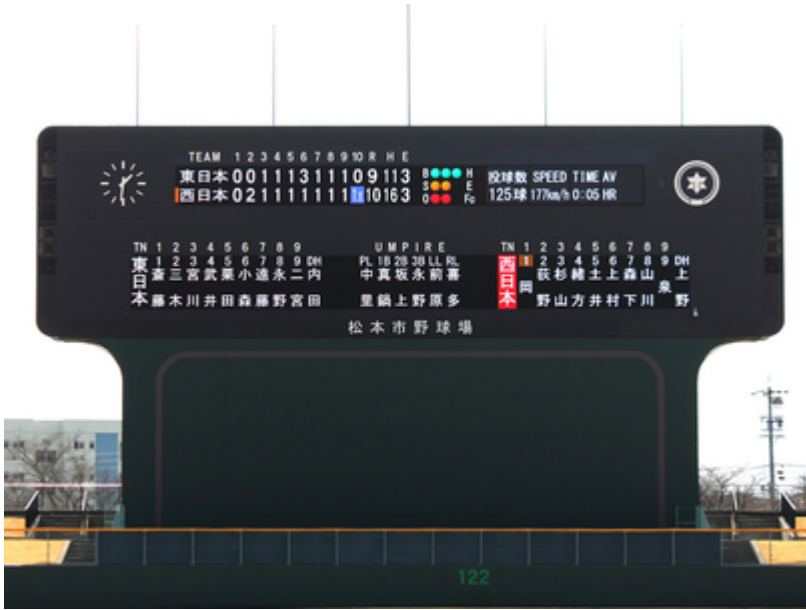

【外形寸法】 W22,000 × H6,376mm (架台除く)

【表示面】 W17,920 × H4,800mm (約86.0㎡)

【表示素子】 砲…

野球場スコアボード (外形W15,000mm以上)

松本市野球場

2021年 | 長野県松本市

長野県の高校野球の聖地と呼ばれる松本市野球場。老朽化に伴う大規模改修工事によりスコアボードも一新されました。既存の筐体を活用しつつ、従来の磁気反転式からフルカラーLED式となり、メッセージ表示や画像、映像表示もできるようになりました。鮮やかで多彩な情報表示が白熱した試合を一層盛り上げます。更に松本市の市章と球場名が新たに記されて聖地としての風格がより感じられる姿となりました。

- 【外形寸法】 W31,500 × H7,650mm (架台除く)
- 【表示面】 上段：W21,000 × H1,800mm (約37.8㎡)
- 【表示面】 下段：W25,000 × H2,400mm (約60.0㎡)
- 【表示素子】 砲弾型フルカラーLED (R1G1B1)
- 【絵…

野球場スコアボード (外形W15,000mm以上)

浜田市野球場

2020年 | 島根県浜田市

1948年の完成後、老朽化していたスコアボードを一新。インニングごとに係員が手書きの金属板を入れ替える方式からフルカラーLED式へ大規模改修。スピードガンの球速表示、映像やメッセージなど多彩な情報表示により試合を一段と盛り上げる効果も期待されます。更に、スコアボードの操作は無線式簡易操作盤の導入により、ダッグアウトからの遠隔操作も可能です。