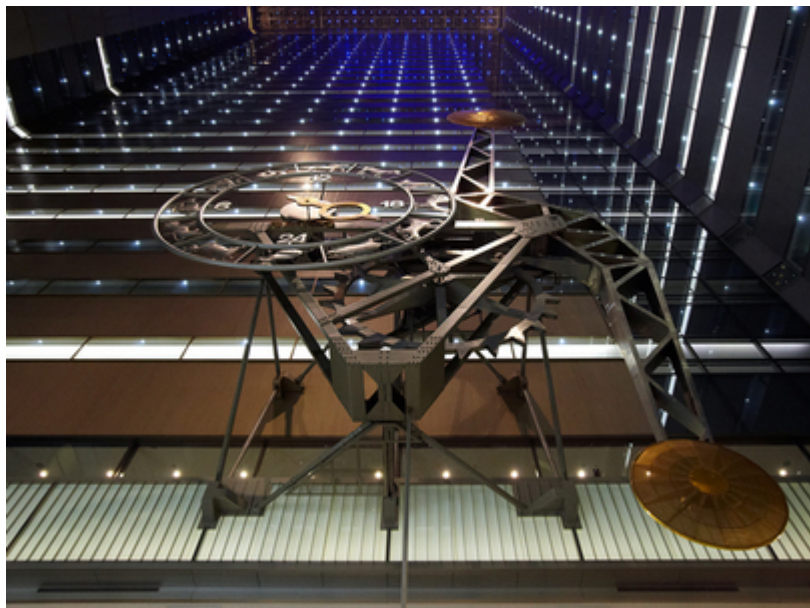

モニュメントクロック (オーダーメイド)

新宿NSビル「ユックリズム振り子時計」

1982年 | 東京都新宿区

高さ 約29m 文字板の直径 7.2m

新宿NSビルのシンボルでもある大時計。文字盤には数字のかわりに干支（えと）の絵柄が並び、ひとつの針が24時間をかけてゆっくりと一日一周します。高層ビルが建ち並び、多くの人が行き来する街で悠久の時を刻みます。世界最大の振り子時計としてギネスブックにも掲載されました。