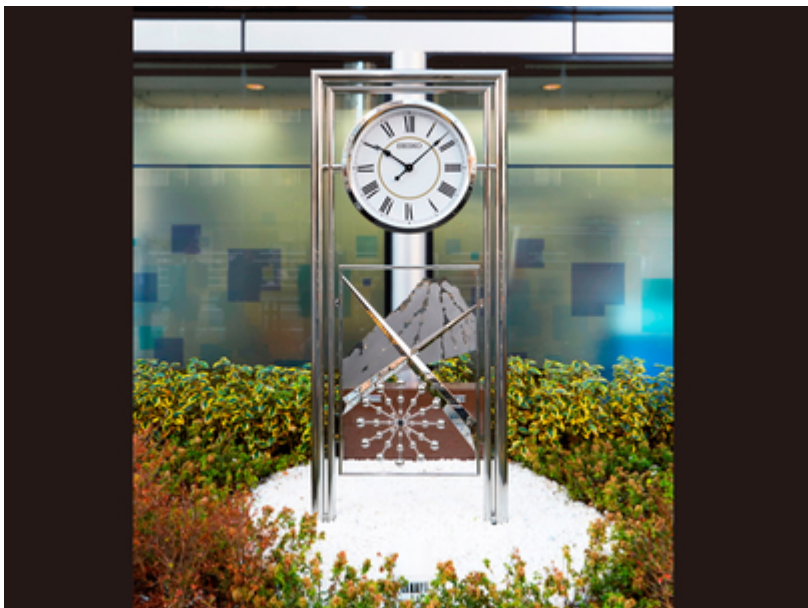

モニュメントクロック (オーダーメイド)

ユナイトビル錦糸町

2018年 | 東京都墨田区

W872×H2,200mm φ590

「ビル顔」として建物のエントランス付近に設置されたモニュメントクロック。時計の下のフレーム内に取り付けられたプレートは交換可能です。スタンダードな基本プレートに加え、季節ごとに春夏秋冬をイメージしたプレートに交換することで掛け軸のように季節折々の表情が楽しめます。夜間のライトアップ時には、昼間とはひと味違った幻想的な趣きでエントランスエリアを演出します。

モニュメントクロック (オーダーメイド) モニュメントクロック (文字板アレンジ) 温度表示器記念品・寄贈品 (団体・企業)