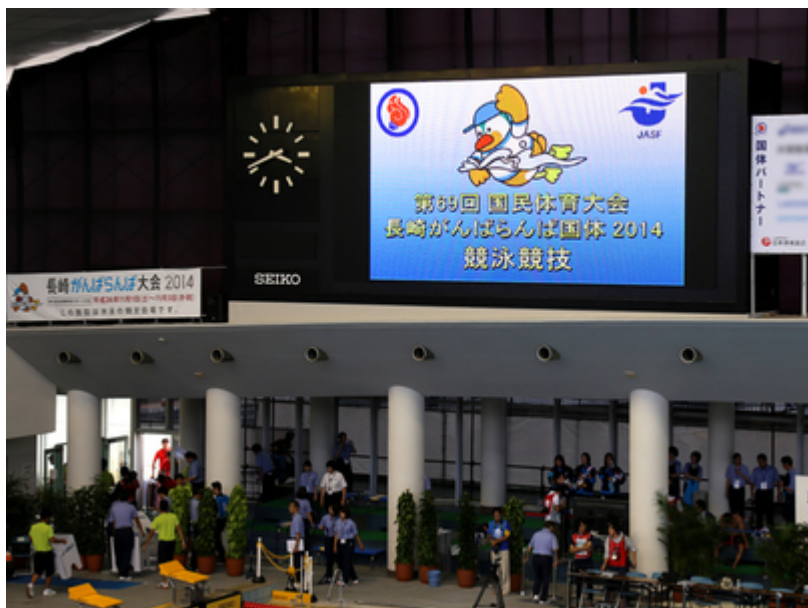

長崎市民総合プール

2011年 | 長崎県長崎市

【外形寸法】 W11,000 × H4,500mm

【表示部】 W7,936 × H3,840mm (約30.5㎡)

【表示素子】 SMD型フルカラーLED

【絵素ピッチ】 16mm

【備考】 2011年改修。躯体は既設を利用。