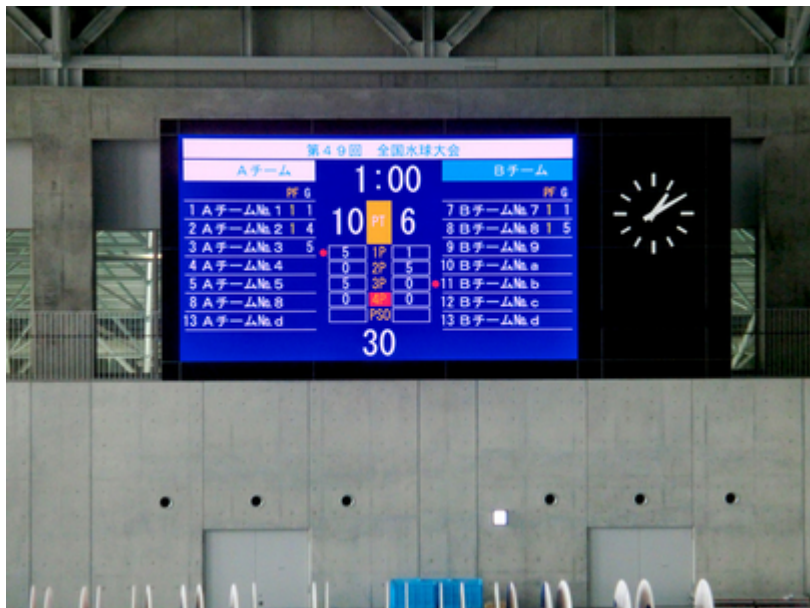

金沢プール

2017年 | 石川県金沢市

【外形寸法】 W10,700 × H4,900mm

【表示部】 W7,452 × H4,212mm (約31.4㎡)

【表示素子】 SMD型フルカラーLED

【絵素ピッチ】 10mm