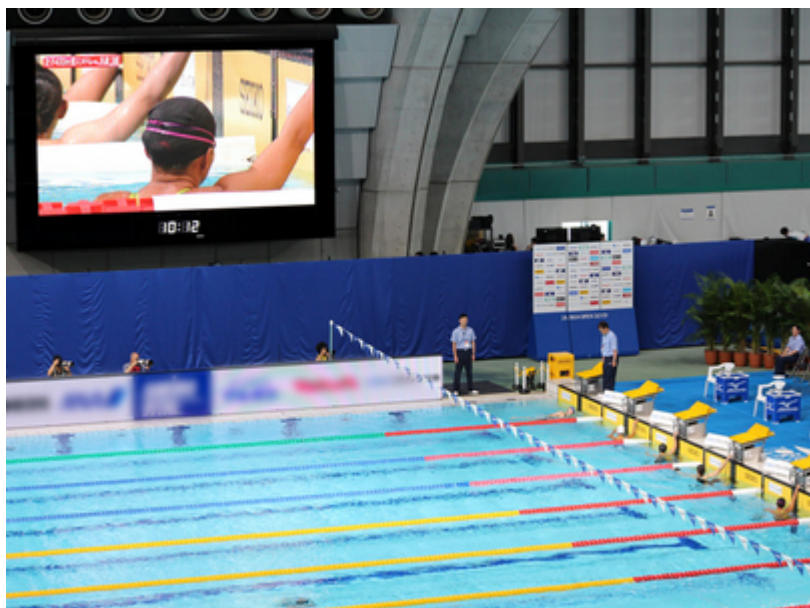

大型表示盤

東京辰巳国際水泳場 B

2013年 | 東京都江東区

【外形寸法】 W8,004 × H5,406mm
【表示面】 W6,912 × H3,840mm (約26.5㎡)
【表示素子】 SMD型フルカラーLED
【絵素ピッチ】 8mm

大型表示盤