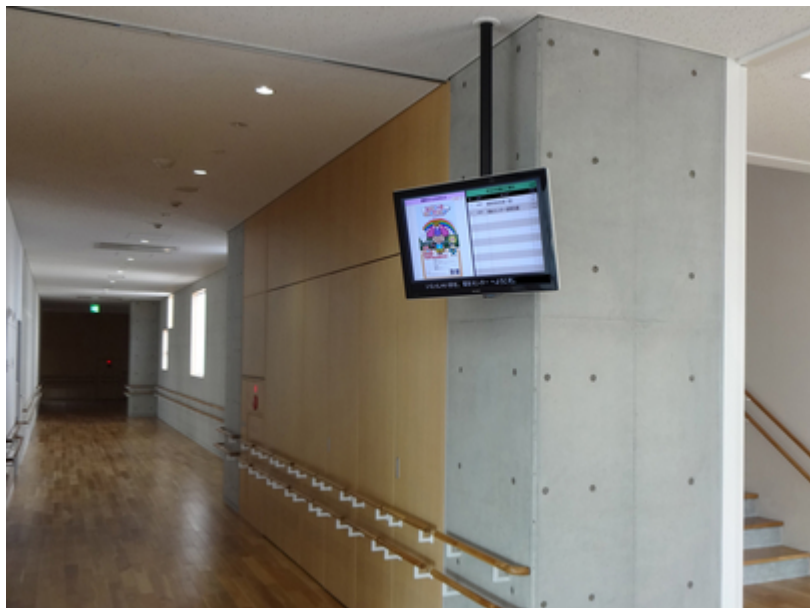

デジタルサイネージ（屋内）

藤沢市役所

2018年 | 神奈川県藤沢市

2018年に開庁した新庁舎に導入されたデジタルサイネージ。総合案内や市民ラウンジなどに設置されたモニターには、市からのお知らせやイベント案内、議会情報、会議室予約システムにより市民が利用できる施設の案内表示など、さまざまな情報を表示しています。

デジタルサイネージ（屋内）

イクネスしばた

2016年 | 新潟県新発田市

まち・ひと・活動を「つなぐ」をコンセプトに、図書館やこどもセンター、音楽練習室、キッチンスタジオなどから構成される駅前の複合施設。ロビーや各フロアのエレベーターホールに設置されたモニターには、図書館や市からのお知らせ、施設で実施するイベント・講座案内、会議室案内などを表示しています。

デジタルサイネージ（屋内）

ウェスタ川越

2015年 | 埼玉県川越市

川越駅西口にある複合施設「ウェスタ川越」。コンサートや演劇向けの大ホールその他、市民活動・生涯学習施設、会議室など、さまざまな施設があります。ロビーの柱に掲示された複数のディスプレイには、催し物、イベントの電子ポスター、施設からのお知らせや現在時刻が表示されます。また、受付とエレベーターホール前に設置されたディスプレイには当日行われる会議の名称や会議室の案内が表示されます。展示コーナーに設置されたタブレット端末では、施設のフロア案内や太陽光発電量の確認もできます。

2015年 | 埼玉県草加市

保育園のロビーに設置された大型モニターには、クラスごとに園児の顔写真と名前がずらり。自分の名前にタッチすることで登園、降園が記録されます。このシステムにより、給食準備数や延長保育の管理など園側の事務処理も軽減。給食の献立やシャボン玉ゲームなど登園が楽しくなる仕掛けも人気です。子どもたちが使用しない時間帯は、園内に設置された防犯カメラの映像を表示しています。

デジタルサイネージ（屋内）

へきなん福祉センター あいくる

2014年 | 愛知県碧南市

市民活動、ボランティア活動、町内会活動、生涯学習活動や心身障害者の福祉の増進、児童の健全育成、子育て支援を行うため、地域福祉の拠点施設として2014年4月にオープン。会議室やホールの催事案内、お知らせを表示するデジタルサイネージを設置。会議室とホールの貸出管理には「施設予約管理システム」を導入しています。

デジタルサイネージ（屋内）

高松市子ども未来館（たかまつミライエ）