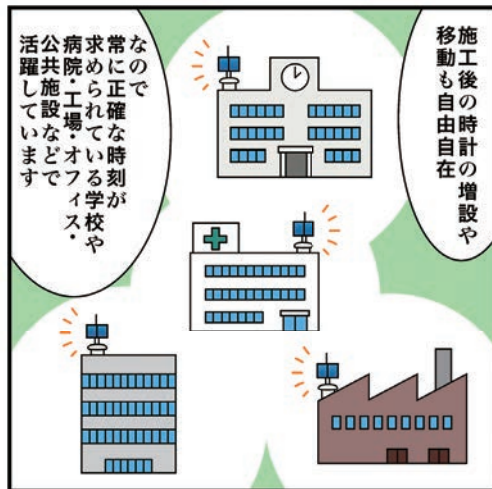

マンガでわかる

SEIKO

# タイムリンク プロ

  
TIME LINK  
PROFESSIONAL

建物内のすべての  
時刻を日本標準時に

タイムリンクプロとは、日本標準時を受信し、特定小電力無線を使用して中継器から各時計を同期できる新しい無線タイプの時刻送信システムです。

常に正確な時刻が求められる

学校・病院・工場  
オフィスビル・  
各種施設に

新しい無線式親子時計システムを  
ご提案します。

# タイムリンクプロ導入の大きなメリット

正確な時刻管理に優れた機能でお応えするタイムリンクプロ。  
建物内の時計(タイムリンククロック)を、日本標準時で一元管理できます。

## タイムリンクプロ～無線時計システム～とは?

タイムリンクプロとは、正確な時刻情報を持つ標準電波(長波)を受信し、特定小電力無線を使用して、中継器から各時計を同期できる無線時計システムです。

電波が届きにくいビル内部や地下でも使用でき、配線工事不要で設置も簡単です。

レイアウト変更や時計の増設も自由自在で経費の大幅節減も実現できます。

常に正しい時刻管理が求められる現代のビジネス環境に最適のシステムです。