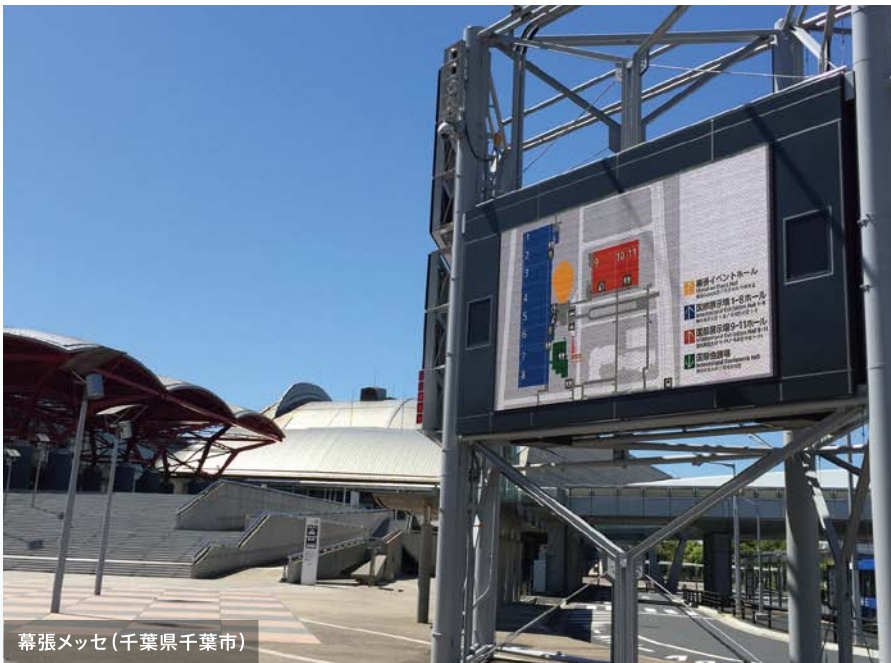

# 正確な時刻と共にさまざまな情報表示システムをご提供してきた

セイコーホールディングス株式会社 (東京都中央区)

京都国立近代美術館 (京都府京都市)

和光 (東京都中央区)

ブリクステンカンツリー倶楽部 (佐賀県鳥栖市)

# セイコーならではのデジタルサイネージをご提案いたします。

ウスタ川越 (埼玉県川越市)

文京シビックセンター (東京都文京区)

浦安市役所 (千葉県浦安市)

幕張メッセ (千葉県千葉市)

JRタワー (北海道札幌市)

国立研究開発法人 情報通信研究機構 (東京都小金井市)

豊富な納入実績と確かなノウハウで任せて安心!

# セイコーのデジタルサイネージ

豊富な納入実績と  
確かなノウハウ

官公庁・企業・学校・病院・商業施設など全国100ヶ所以上の納入実績。

コンテンツ制作は  
セミオーダー感覚

固定テンプレートの制約を受けず、お客様のご要望に柔軟に対応できます。

正確な時刻表示

時計メーカーならではのノウハウで常に正確な時刻表示を実現します。

導入後も安心!  
充実のサポート体制

## 構成例

- 施設内の各所にデジタルサイネージモニタを設置します。
- 事務室には、配信スケジュールや配信コンテンツの編集ができる管理用PCとサーバーを設置します。
- 各所に配置したモニタごとに異なるコンテンツを表示できます。
- 配信スケジュールの設定により、各モニタの電源ON/OFFの管理も可能です。
- インターネット上のサービスを利用することで、ニュース、天気予報、交通情報などをリアルタイムで配信できます。(別途、情報提供会社との契約が必要です。)
- 太陽光発電システムなど各種設備との連動により、エコに関する「見える化」表示が可能です。(別途、各種設備管理装置との接続が必要です。)