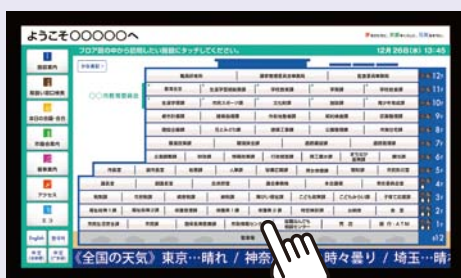

# 正確な時刻と共にさまざまな情報表示システムをご提供してきた

セイコーホールディングス株式会社 (東京都中央区)

京都国立近代美術館 (京都府京都市)

和光 (東京都中央区)

ブリクステンカンツリー倶楽部 (佐賀県鳥栖市)

# セイコーならではのデジタルサイネージをご提案いたします。

ウスタ川越 (埼玉県川越市)

文京シビックセンター (東京都文京区)

浦安市役所 (千葉県浦安市)

幕張メッセ (千葉県千葉市)

JRタワー (北海道札幌市)

国立研究開発法人 情報通信研究機構 (東京都小金井市)

豊富な納入実績と確かなノウハウで任せて安心!

# セイコーのデジタルサイネージ

豊富な納入実績と  
確かなノウハウ

官公庁・企業・学校・病院・商業施設など全国100ヶ所以上の納入実績。

コンテンツ制作は  
セミオーダー感覚

固定テンプレートの制約を受けず、お客様のご要望に柔軟に対応できます。

正確な時刻表示

時計メーカーならではのノウハウで常に正確な時刻表示を実現します。

導入後も安心!  
充実のサポート体制

## インフォメーション表示

来訪者向けの施設案内やお知らせ、フロアガイドなど用途に応じてさまざまな表示ができます。ニュースや天気予報、交通情報などタイムリーな情報表示※も可能です。また、社内向けコンテンツの配信により、朝礼や社員教育等にも活用できます。

※別途費用がかかります。

タッチパネル式の場合、タッチ操作で次の画面に移行し、見たい情報を閲覧できます。

(例) 市役所

- 施設案内
- 催事案内
- 窓口検索
- 市議会案内
- 会議案内
- エコー表示
- 時計
- 動画 など