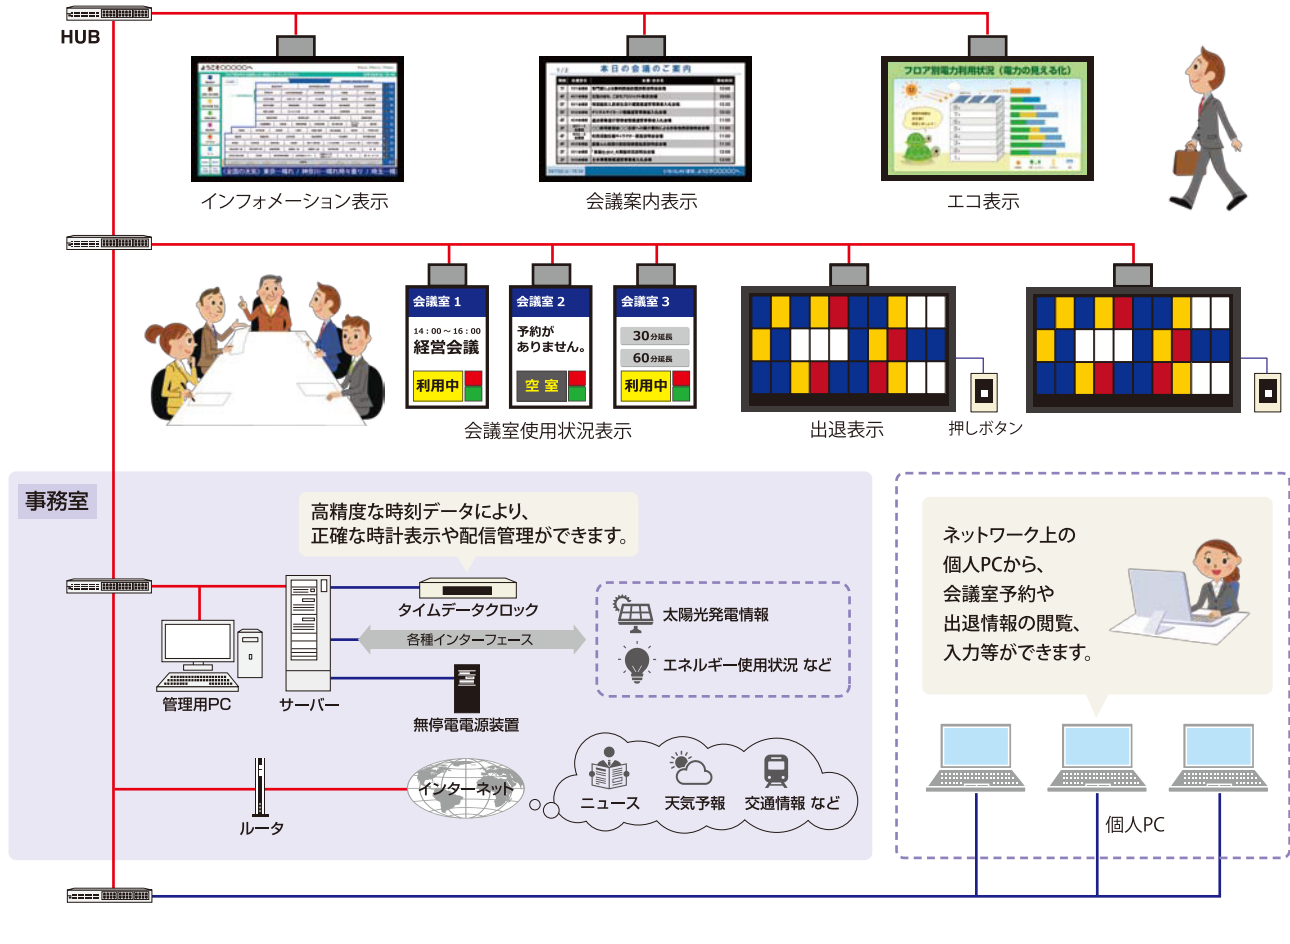

### ■展示施設／商業施設

- 幕張メッセ
- JRタワー

### ■スポーツ施設

- 東京辰巳国際水泳場
- アクション福岡
- プリチストンカンツリー倶楽部

### ■福祉施設／保育園

- へきなん福祉センター
  - じょうえん保育園
- 他多数

## 構成例

- 施設内の各所にデジタルサイネージモニタを設置します。
- 事務室には、配信スケジュールや配信コンテンツの編集ができる管理用PCとサーバーを設置します。
- 各所に配置したモニタごとに異なるコンテンツを表示できます。
- 配信スケジュールの設定により、各モニタの電源ON/OFFの管理も可能です。
- インターネット上のサービスを利用することで、ニュース、天気予報、交通情報などをリアルタイムで配信できます。(別途、情報提供会社との契約が必要です。)
- 太陽光発電システムなど各種設備との連動により、エコに関する「見える化」表示が可能です。(別途、各種設備管理装置との接続が必要です。)