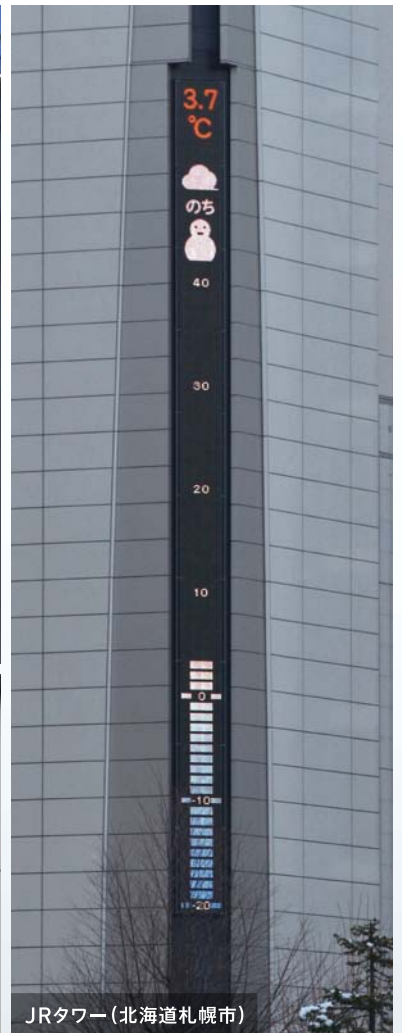

# セイコーならではのデジタルサイネージをご提案いたします。

ウスタ川越 (埼玉県川越市)

文京シビックセンター (東京都文京区)

浦安市役所 (千葉県浦安市)

幕張メッセ (千葉県千葉市)

JRタワー (北海道札幌市)

国立研究開発法人 情報通信研究機構 (東京都小金井市)

豊富な納入実績と確かなノウハウで任せて安心!