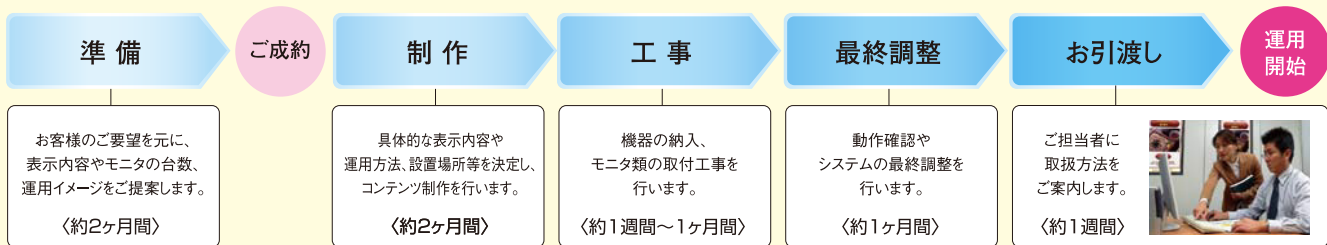

❖ 導入までのスケジュール例

※表示内容やモニタ台数等により、所要期間は異なります。お急ぎの場合はご相談ください。

※商品改良のため、外観、仕様、その他について予告なく変更する場合があります。※画面及び表示は一部ハメコミ合成です。

セイコータイムクリエーション株式会社 <https://www.seiko-stc.co.jp>

タイムシステム・FA事業本部

(本 社) 〒135-8610 東京都江東区福住2-4-3 Tel. 03(5646)1601 (札幌) 〒060-0042 札幌市中央区大通西16-3-12 Tel. 011(640)6280
(東 北) 〒980-0021 仙台市青葉区中央2-9-1 Tel. 022(261)1323 (信 越) 〒390-0834 松本市高宮中12-6 Tel. 0263(27)8601
(名古屋) 〒461-0040 名古屋市中区東区矢田1-3-33 Tel. 052(723)8531 (大 阪) 〒542-0081 大阪市中央区南船場2-7-26 Tel. 06(4705)9311
(広 島) 〒730-0037 広島市中区中町7-23 Tel. 082(245)2571 (九 州) 〒812-0011 福岡市博多区博多駅前1-4-4 Tel. 092(475)1291