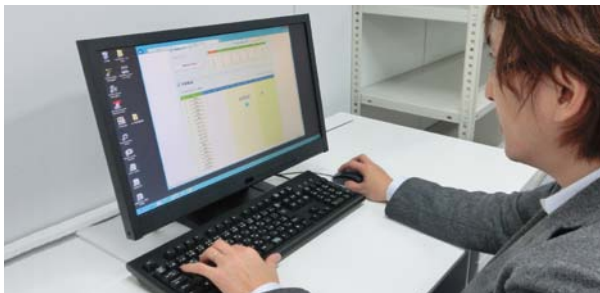

会議室予約／案内表示

当日開催される会議の名称、時間、場所等を表示します。社内向けの案内はもちろん、外部からの出席者にもわかりやすく便利です。また、ホテルの宴会場やスポーツ施設、ホール等の予約管理や催事案内表示としても利用できます。

1/2 本日の会議のご案内			
階数	会議室名	会議・会合名	開始時刻
1F	101会議室	専門家による無料簡易耐震診断説明会会場	10:00
4F	401会議室	元気のまち、こまちプロジェクト発足会議	10:00
5F	501会議室	特定施設入居者生活介護整備運営事業者入礼会場	15:30
5F	502会議室	デジタルサイン設置運営事業者入礼会場	10:30
4F	404会議室	運送事業運行管理者整備運営事業者入礼会場	11:00
3F	601-1 会議室	〇〇県宅建協会〇〇支部への紹介委託による市有地売却説明会会場	11:00
4F	602-2 会議室	市民活動応援キャラクター募集説明会会場	11:00
4F	402会議室	家畜ふん堆肥の放射能検査結果説明会会場	11:30
3F	301会議室	「事業仕分け」を実施状況説明会会場	12:00
3F	302会議室	土木事業整備運営事業者入礼会場	12:00

3月13日(火) 10:34 いらっやいませ、ようこそ〇〇〇〇へ...