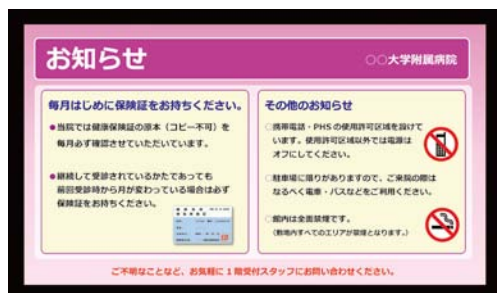

## インフォメーション表示

来訪者向けの施設案内やお知らせ、フロアガイドなど用途に応じてさまざまな表示ができます。ニュースや天気予報、交通情報などタイムリーな情報表示※も可能です。また、社内向けコンテンツの配信により、朝礼や社員教育等にも活用できます。

※別途費用がかかります。

タッチパネル式の場合、タッチ操作で次の画面に移行し、見たい情報を閲覧できます。

(例) 市役所

- 施設案内
- 催事案内
- 窓口検索
- 市議会案内
- 会議案内
- エコー表示
- 時計
- 動画 など

※多言語表示もできます。

フロアガイド

電子掲示板

お知らせ

情報の更新やスケジュールの編集は、担当者がPCで簡単に設定できます。