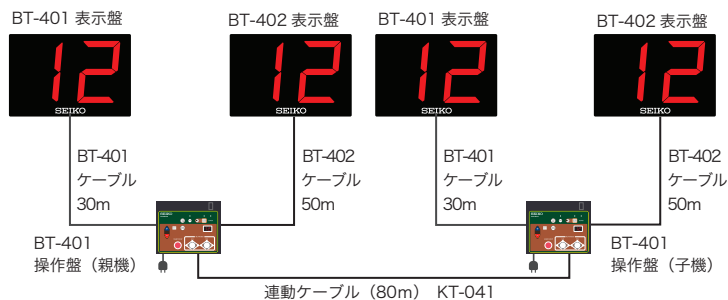

4台設置例

構成

クロックボード	BT-401	×2
拡張表示ユニット	BT-402	×2
連動ケーブル	KT-041	×1

セイコータイムクリエーション株式会社

<https://www.seiko-stc.co.jp>

タイムシステム・FA事業本部

(首都圏) 〒135-8610 東京都江東区福住2-4-3

TEL.03(5646)1601

(札幌) 〒060-0042 北海道札幌市中央区大通西16-3-12 TEL.011(640)6280

(東北) 〒980-0021 宮城県仙台市青葉区中央2-9-1

TEL.022(261)1323

(信越) 〒390-0834 長野県松本市高宮中12-6 TEL.0263(27)8601

(名古屋) 〒461-0040 愛知県名古屋市中区矢田1-3-33

TEL.052(723)8531

(大阪) 〒542-0081 大阪府大阪市中央区南船場2-7-26 TEL.06(4705)9311

(広島) 〒730-0037 広島県広島市中区中町7-23

TEL.082(245)2571

(九州) 〒812-0011 福岡県福岡市博多区博多駅前1-4-4 TEL.092(475)1291