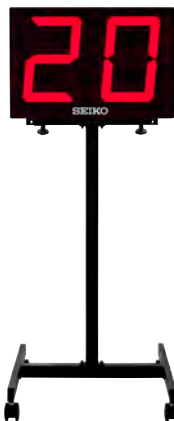

■スタンド KT-011

¥36,300(本体価格:¥33,000)

- ・寸法/W480×H870×D558mm
- ・質量/約5.1kg
- ・材質/鋼板製、焼付塗装