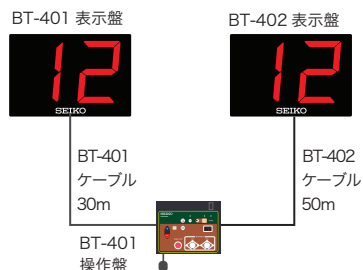

接続例

2台設置例

構成

クロックボード	BT-401	×1
拡張表示ユニット	BT-402	×1